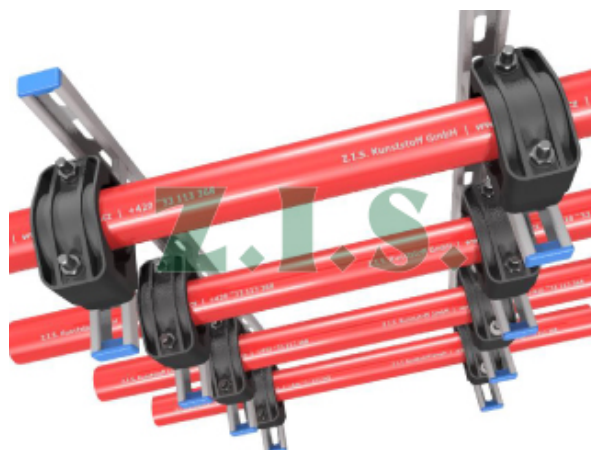

Kabelové držáky pro pevné uchycení kabelů

KABELOVÝ DRŽÁK SEZ - pro jednotlivé kabely a izolované vodiče

KABELOVÝ DRŽÁK SEGZ - pro jednotlivé kabely a izolované vodiče

KABELOVÝ DRŽÁK TRZ - pro uložení kabelů do svazku

KABELOVÝ DRŽÁK IMZ - pro řadové uchycení kabelů

POMOCNÝ MODUL - pro uchycení držáku na sloup atp.