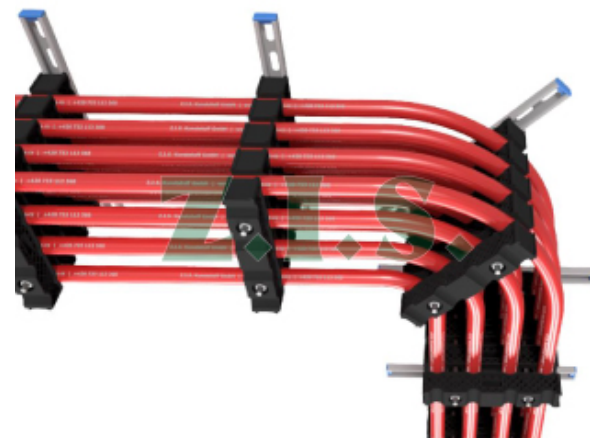

Kabelové držáky pro pevné uchycení kabelů

KABELOVÝ DRŽÁK SEZ - pro jednotlivé kabely a izolované vodiče

KABELOVÝ DRŽÁK SEGZ - pro jednotlivé kabely a izolované vodiče

KABELOVÝ DRŽÁK TRZ - pro uložení kabelů do svazku

KABELOVÝ DRŽÁK IMZ - pro řadové uchycení kabelů

POMOCNÝ MODUL - pro uchycení držáku na sloup atp.