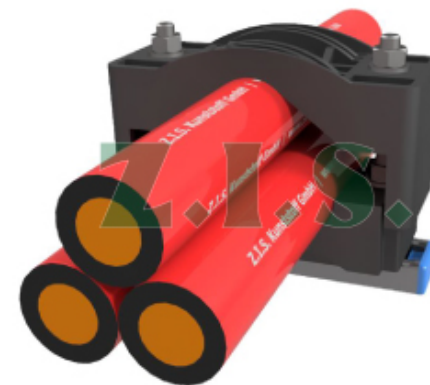

Kabelové držáky pro pevné uchycení kabelů

KABELOVÝ DRŽÁK SEZ - pro jednotlivé kabely a izolované vodiče

KABELOVÝ DRŽÁK SEGZ - pro jednotlivé kabely a izolované vodiče

KABELOVÝ DRŽÁK TRZ - pro uložení kabelů do svazku

KABELOVÝ DRŽÁK IMZ - pro řadové uchycení kabelů

POMOCNÝ MODUL - pro uchycení držáku na sloup atp.