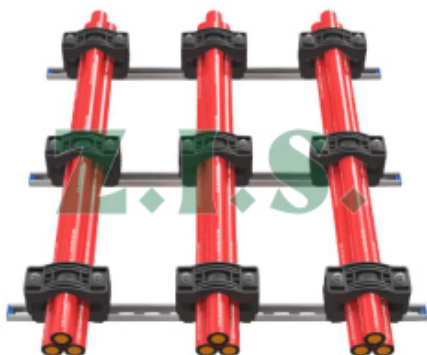

Kabelové držáky pro pevné uchycení kabelů

KABELOVÝ DRŽÁK SEZ - pro jednotlivé kabely a izolované vodiče

KABELOVÝ DRŽÁK SEGZ - pro jednotlivé kabely a izolované vodiče

KABELOVÝ DRŽÁK TRZ - pro uložení kabelů do svazku

KABELOVÝ DRŽÁK IMZ - pro řadové uchycení kabelů

POMOCNÝ MODUL - pro uchycení držáku na sloup atp.