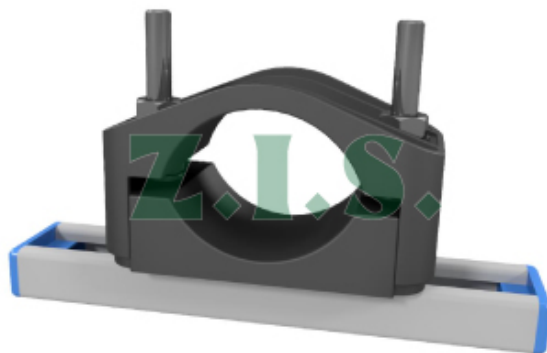

Kabelové držáky pro pevné uchycení kabelů

KABELOVÝ DRŽÁK SEZ - pro jednotlivé kabely a izolované vodiče

KABELOVÝ DRŽÁK SEGZ - pro jednotlivé kabely a izolované vodiče

KABELOVÝ DRŽÁK TRZ - pro uložení kabelů do svazku

KABELOVÝ DRŽÁK IMZ - pro řadové uchycení kabelů

POMOCNÝ MODUL - pro uchycení držáku na sloup atp.