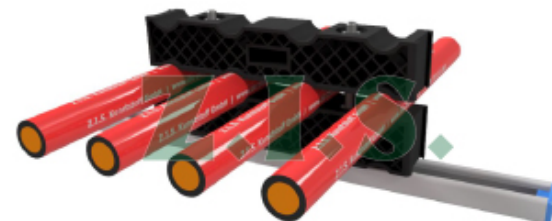

Kabelové držáky pro pevné uchycení kabelů

KABELOVÝ DRŽÁK SEZ - pro jednotlivé kabely a izolované vodiče

KABELOVÝ DRŽÁK SEGZ - pro jednotlivé kabely a izolované vodiče

KABELOVÝ DRŽÁK TRZ - pro uložení kabelů do svazku

KABELOVÝ DRŽÁK IMZ - pro řadové uchycení kabelů

POMOCNÝ MODUL - pro uchycení držáku na sloup atp.