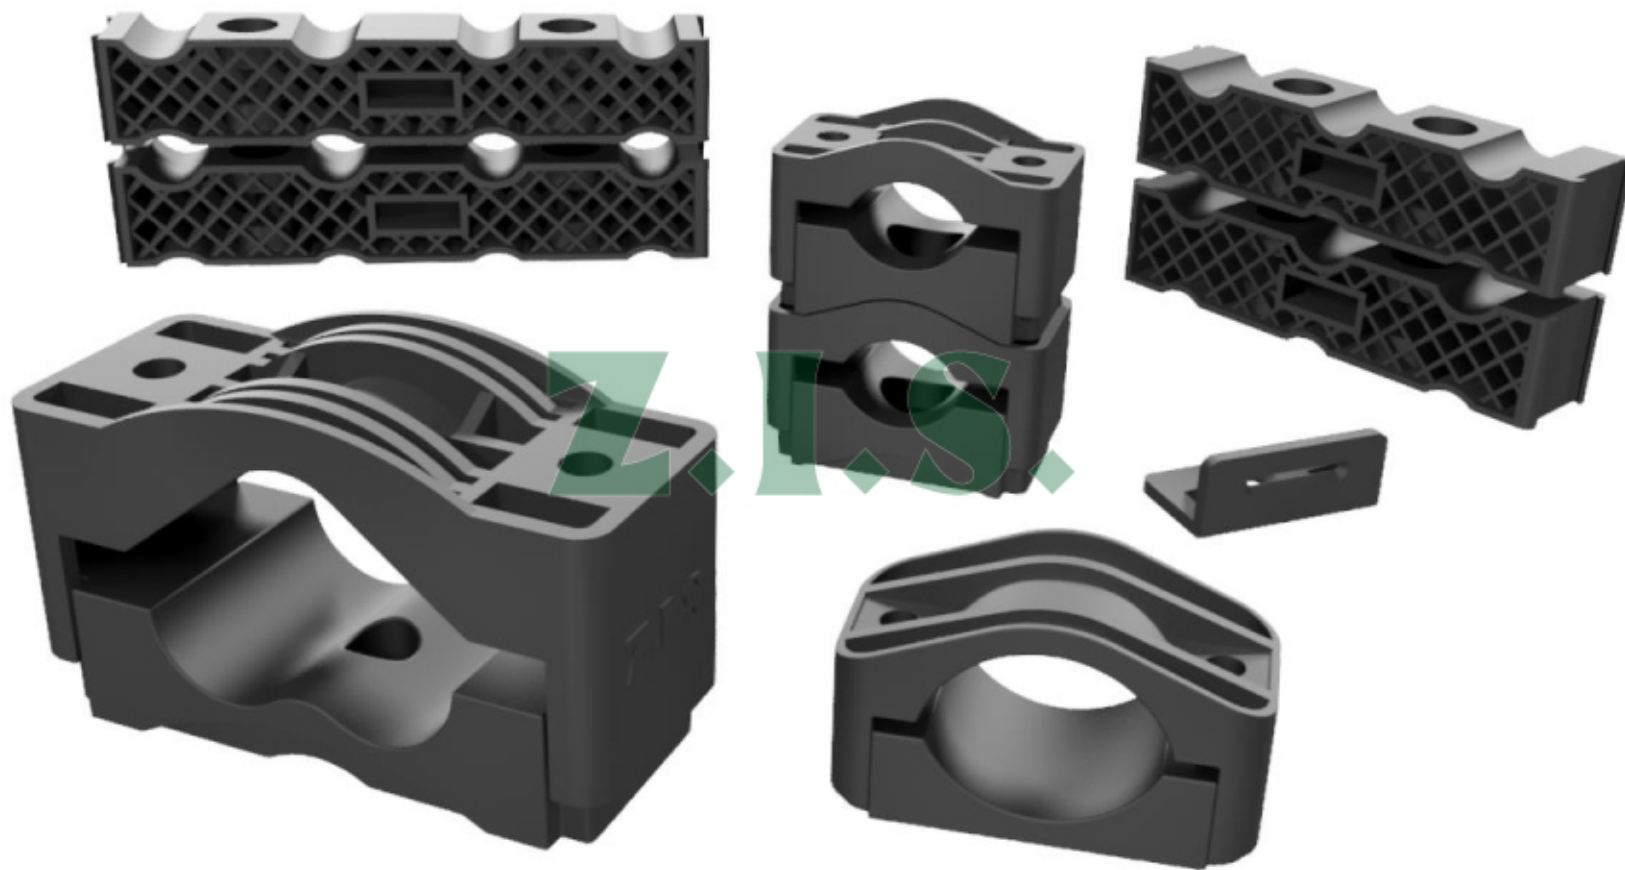

Kabelové držáky pro pevné uchycení kabelů

KABELOVÝ DRŽÁK SEZ - pro jednotlivé kabely a izolované vodiče

KABELOVÝ DRŽÁK SEGZ - pro jednotlivé kabely a izolované vodiče

KABELOVÝ DRŽÁK TRZ - pro uložení kabelů do svazku

KABELOVÝ DRŽÁK IMZ - pro řadové uchycení kabelů

POMOCNÝ MODUL - pro uchycení držáku na sloup atp.