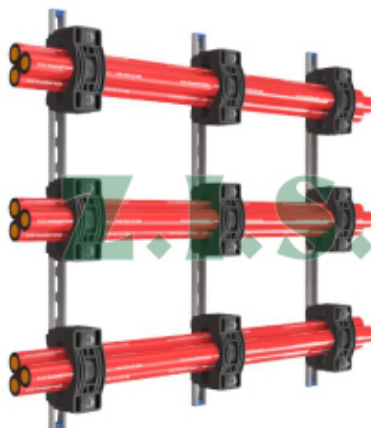

Kabelové držáky pro pevné uchycení kabelů

KABELOVÝ DRŽÁK SEZ - pro jednotlivé kabely a izolované vodiče

KABELOVÝ DRŽÁK SEGZ - pro jednotlivé kabely a izolované vodiče

KABELOVÝ DRŽÁK TRZ - pro uložení kabelů do svazku

KABELOVÝ DRŽÁK IMZ - pro řadové uchycení kabelů

POMOCNÝ MODUL - pro uchycení držáku na sloup atp.