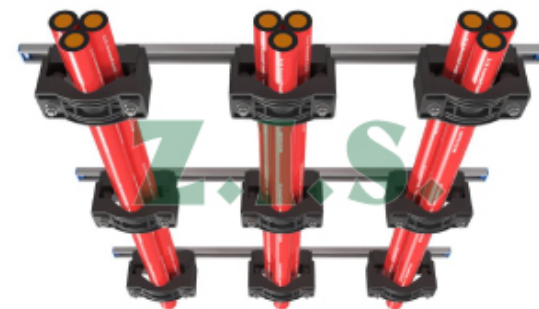

Kabelové držáky pro pevné uchycení kabelů

KABELOVÝ DRŽÁK SEZ - pro jednotlivé kabely a izolované vodiče

KABELOVÝ DRŽÁK SEGZ - pro jednotlivé kabely a izolované vodiče

KABELOVÝ DRŽÁK TRZ - pro uložení kabelů do svazku

KABELOVÝ DRŽÁK IMZ - pro řadové uchycení kabelů

POMOCNÝ MODUL - pro uchycení držáku na sloup atp.