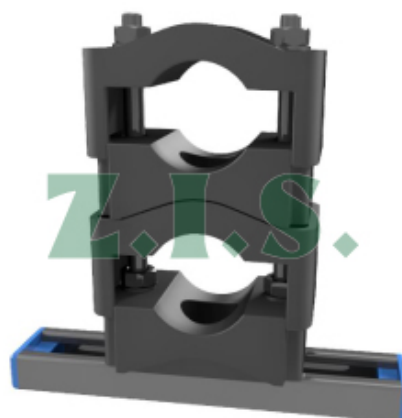

Kabelové držáky pro pevné uchycení kabelů

KABELOVÝ DRŽÁK SEZ - pro jednotlivé kabely a izolované vodiče

KABELOVÝ DRŽÁK SEGZ - pro jednotlivé kabely a izolované vodiče

KABELOVÝ DRŽÁK TRZ - pro uložení kabelů do svazku

KABELOVÝ DRŽÁK IMZ - pro řadové uchycení kabelů

POMOCNÝ MODUL - pro uchycení držáku na sloup atp.